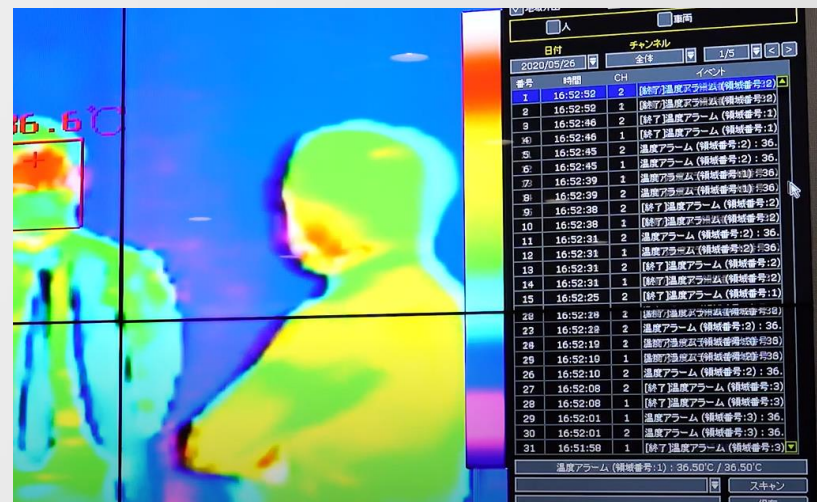

※スタンドの色は、
黒色または白色から
お選び頂けます。

W1124×D835×H1795mm
(重量 約60Kg)

50インチの4K高画質モニターを搭載したハイエンドモデルになります。基本性能はN-400と同様ですが、モニターサイズが大型の為、ご利用される際、大画面ならではの利点や、高級感のある質感があらゆる場面で違和感なく常設を可能としています。

製品内訳

N-200

- ・サーモカメラ本体
- ・PC本体
- ・24インチモニター(HD)
- ・三脚
- ・HDMIケーブル
- ・LANケーブル
- ・ACアダプタ
- ・電源タップ(4口)
- ・PC用リモコン

N-300

- ・サーモカメラ本体
- ・PC本体
- ・32インチモニター(HD)
- ・モニタースタンド
- ・HDMIケーブル
- ・LANケーブル
- ・ACアダプタ
- ・電源タップ(4口)
- ・PC用リモコン

N-400

- ・サーモカメラ本体
- ・PC本体
- ・43インチモニター(4K)
- ・サインージスタンド
- ・HDMIケーブル
- ・LANケーブル
- ・ACアダプタ
- ・電源タップ(4口)
- ・PC用リモコン

N-500

- ・サーモカメラ本体
- ・PC本体
- ・50インチモニター(4K)
- ・サインージスタンド
- ・サーモカメラ用
レコーダー本体
- ・無線LANルーター本体
- ・HDMIケーブル
- ・LANケーブル
- ・ACアダプタ
- ・電源タップ(4口)
- ・PC用リモコン

サーモカメラ専用 ネットワークビデオレコーダー

- ・大容量HDD（2TB）を内蔵
- ・一覧から任意の記録を検索・閲覧可能