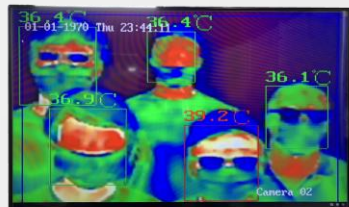

オプションのサーモカメラ専用レコーダーを追加することにより、記録を過去に遡って検索、閲覧も可能です。

また、感染症だけではなく、熱中症などの体調不良の方の発熱の検出にもご利用を頂けます。

正常時

異常時（設定値を超えた場合）

AIマルチユニットの特徴

(1) カメラによる非接触式体表面温度測定

- ・カメラによる測定の為、測定時に人同士の接触を防ぐことが可能です。
- ・体表面温度をモニターに分かりやすく表示します。
- ・AI顔認識機能により、人の体表面温度のみを検知します。

(2) IPカメラによる施設のセキュリティ対策

- ・IPカメラにより高熱者の他、部外者等の記録や通知(ポップアップ)が可能です。
- ・赤外線を用いたカメラの為、暗闇でも体表面温度の検知が可能です。
- ・複数台のカメラ、複数台の端末で一括して確認することが可能です。
また、端末ごとに設定を変更することも可能です。

(3) 大型モニターでのPRコンテンツ表示 ※N-400、N-500のみ

- ・施設のお知らせ、ご案内、PR動画等を4K高画質で鮮明に表示が可能です。
- ・大型の為、認識しやすく、施設スタッフや、来場者の安心にも繋がります。
- ・動画コンテンツ作成も可能です。

AIマルチユニットにできること(抜粋)

- 測定対象者の横顔や、マスクや帽子、サングラスを付けたままでの測定。
- 設定温度を超えた際に、その画像のポップアップと保存。
- 画面表示の変更。

表示方法の例

- 設定温度の変更。※初期設定は37.5度になっています。
- 設定温度を超えた際に出る警告音とその音量、フラッシュの有無と光り方の変更。
- 離れた場所にある、PC・スマホ・タブレット等のネット受信機能のある、複数の機器との画面同時共有と、それぞれの機器での独立した設定。
※別途ルーターや、距離によっては中継器などが必要になります。
- 任意に設定した時間での自動起動。
※電源を切る際は、マニュアルでの操作が必要です。