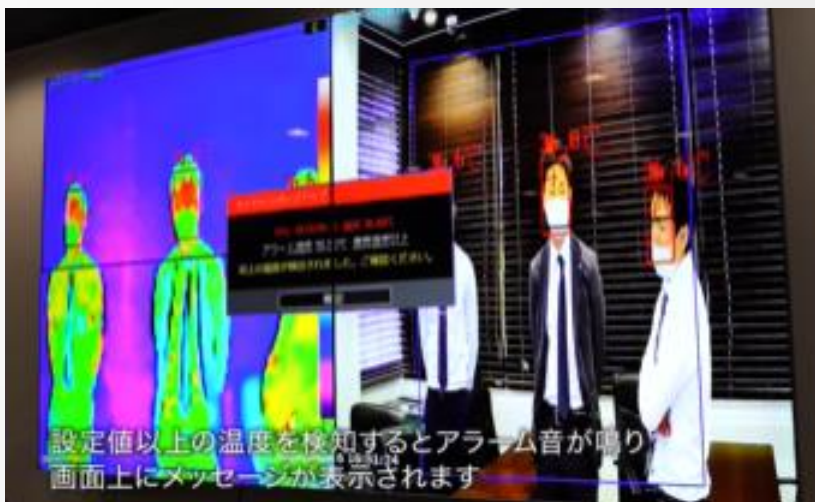

サーモカメラ専用 ネットワークビデオレコーダー

- ・大容量HDD（2TB）を内蔵
- ・一覧から任意の記録を検索・閲覧可能